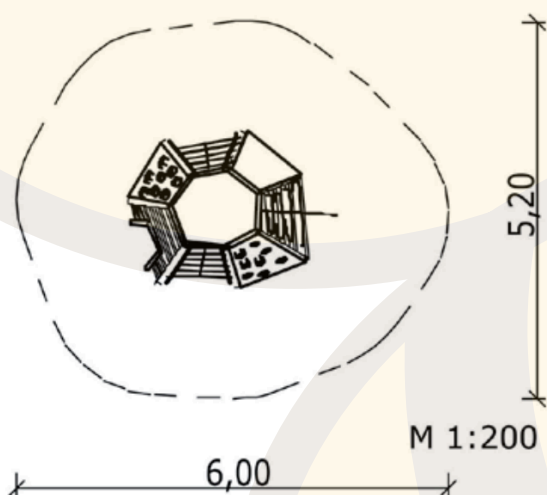

## [2.5.2] Cava di arrampicata in Robinia

3-14

1.80m

6.00x5.20 m

30 m<sup>2</sup>

EN1176