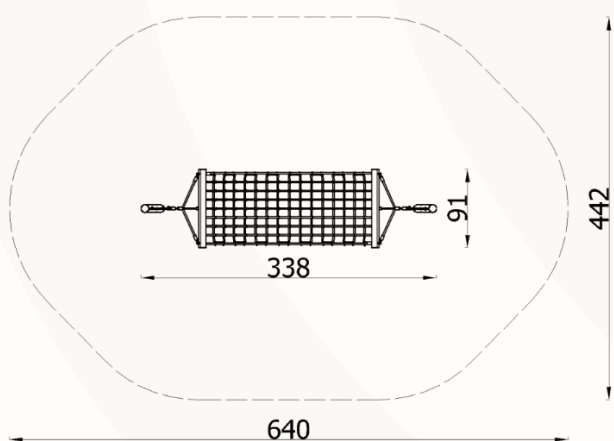

## [3167Z] Amaca

3 - 14

3.38 x 0.91 x 1.22m

0.73 m

Area di sicurezza **23.5 mq**