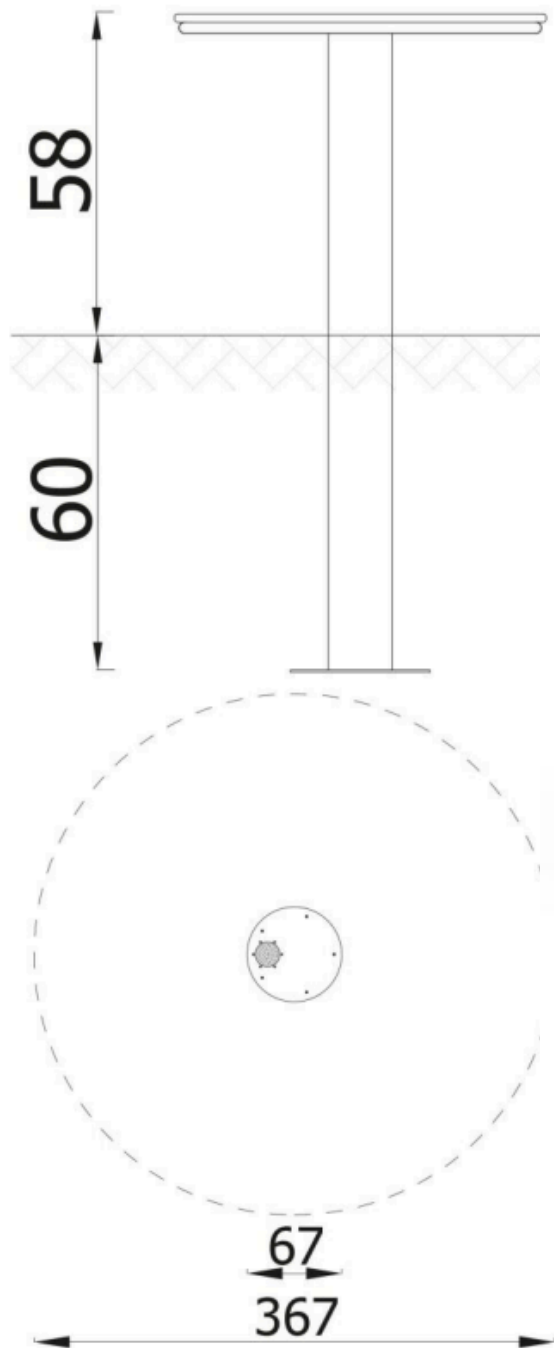

3780

0-14

0.67 x 0.58 x 0.67 h

0.58m

10.5mq