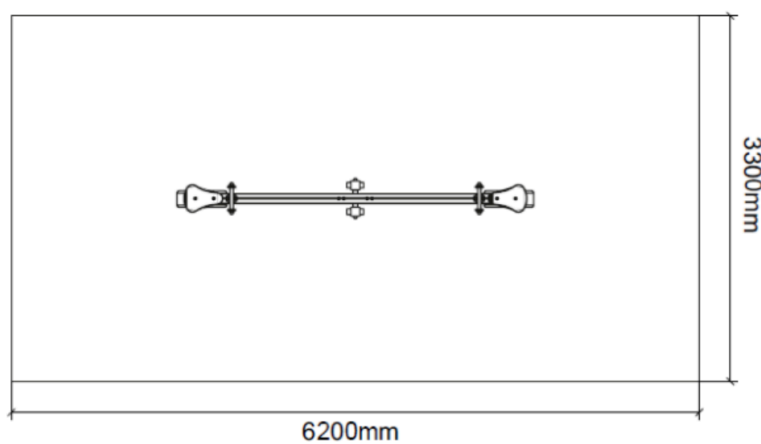

Bilico BOLETO

20,00 m²

3-14

3100x300x750h

0.80 m.