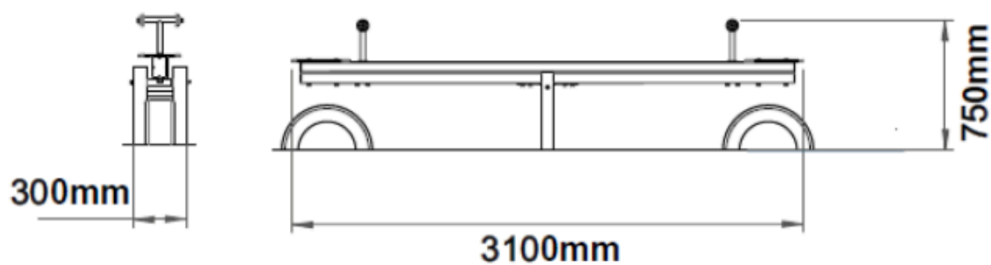

Bilico BOLETO

20,00 m²

3-14

3100x300x750h

0.80 m.