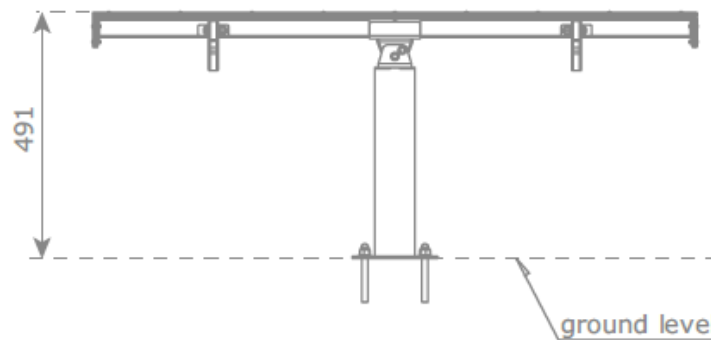

PLAYECO®

CANALE D'ACQUA SPLIT

- Pannello in HDPE 10 mm
- costruzione in **acciaio inossidabile**
- abbinabile ad altri moduli
- elementi mobili e funzionali

0-14