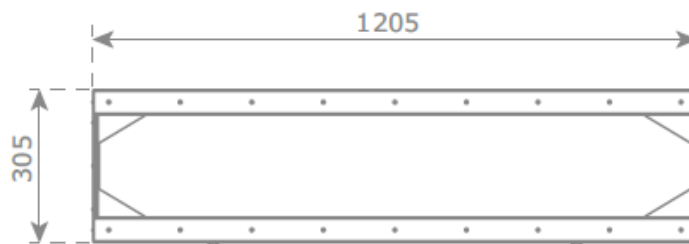

PLAYECO®

CANALE D'ACQUA SPLIT

- Pannello in HDPE 10 mm
- costruzione in **acciaio inossidabile**
- abbinabile ad altri moduli
- elementi mobili e funzionali

0-14