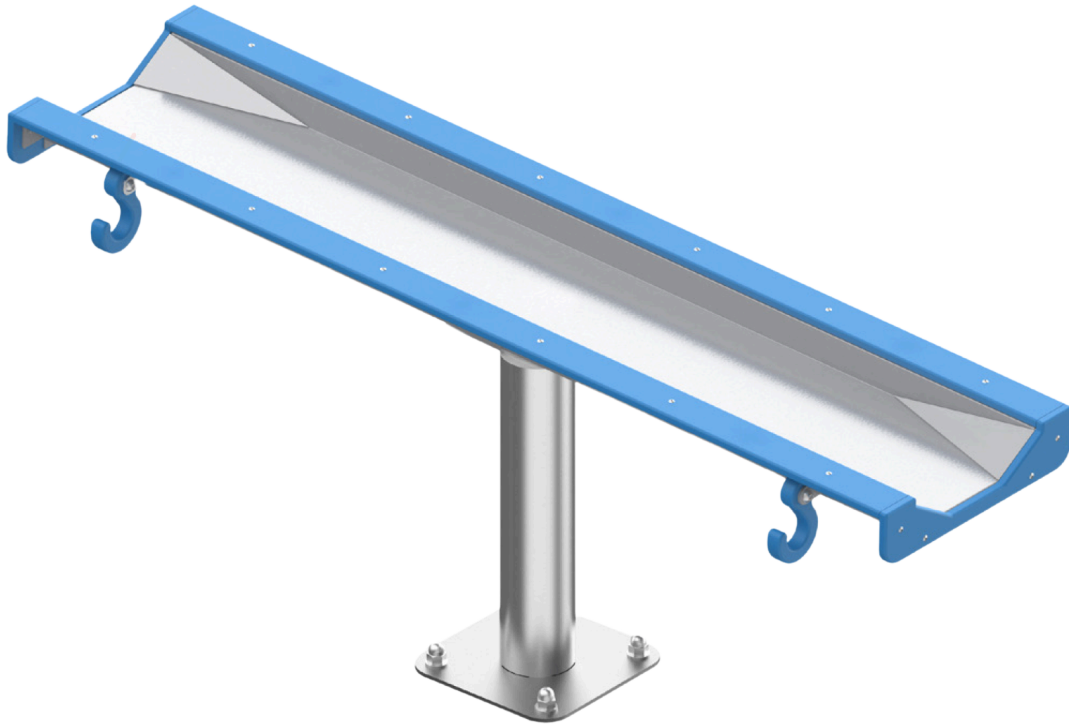

PLAYECO®

CANALE D'ACQUA SPLIT

- Pannello in HDPE 10 mm
- costruzione in **acciaio inossidabile**
- abbinabile ad altri moduli
- elementi mobili e funzionali

0-14