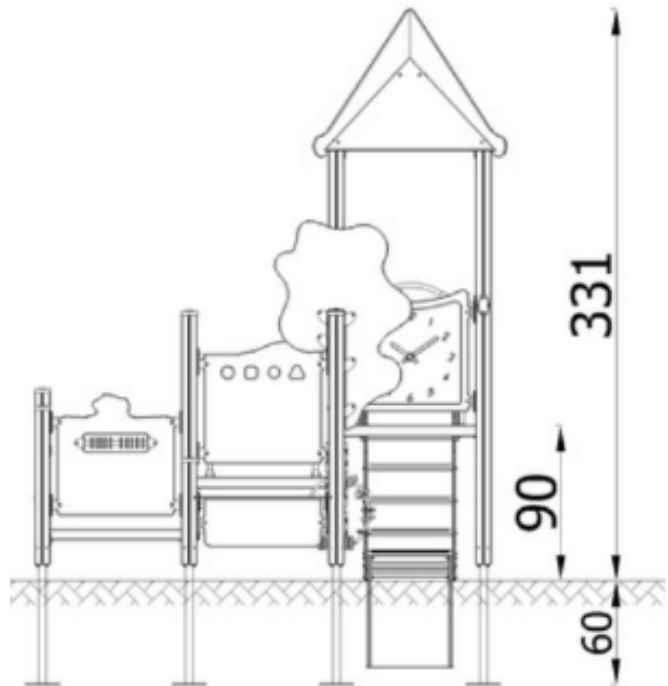

PLAYECO®
121035 MP

3 - 14

2,73 x 4,26 x 3,31h

1.00m

33 mq