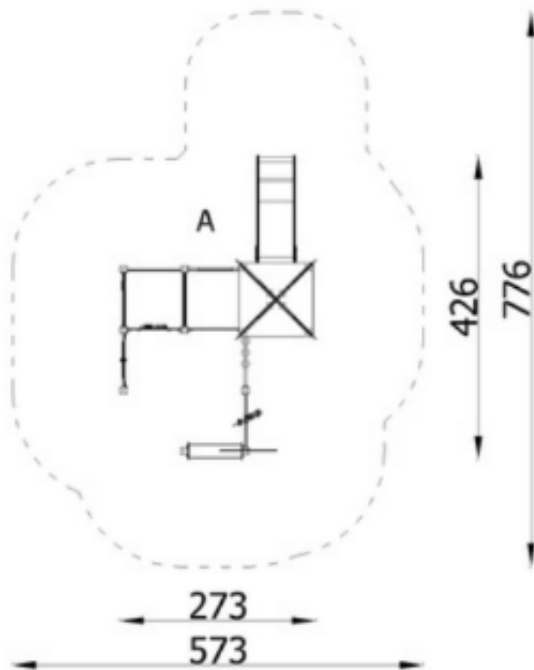

PLAYECO®
121035 MP

3 - 14

2,73 x 4,26 x 3,31h

1.00m

33 mq