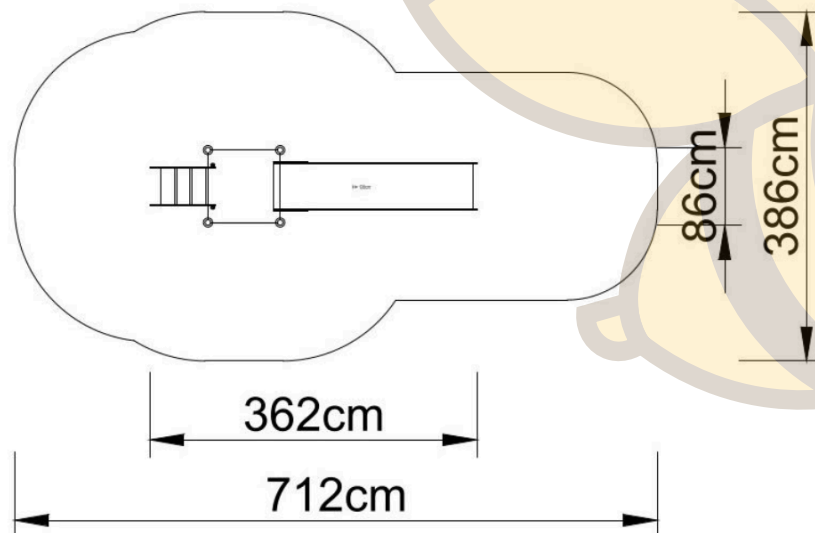

PLAYECO®

ECO-KIDS 17110

3-14

362X86X120h cm

1.20m

28 m²