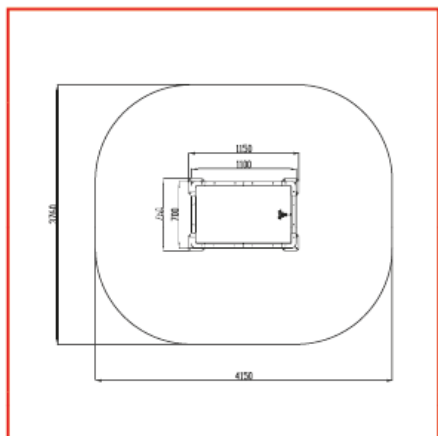

GIOCO D'ACQUA SQUARE 38CM

- Pannello in HDPE 10 mm
- costruzione in **acciaio inossidabile**
- PLEXIGLASS

GIOCO D'ACQUA SQUARE 15CM

- Pannello in HDPE 10 mm
- costruzione in **acciaio inossidabile**
- PLEXIGLASS

0-14