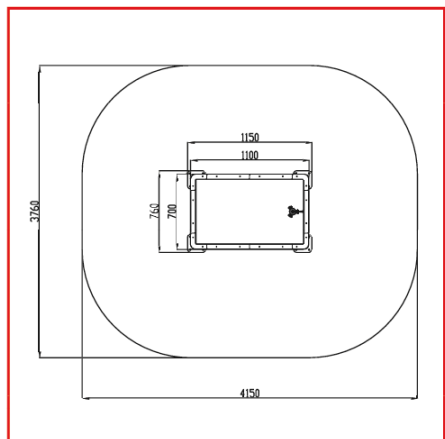

GIOCO D'ACQUA SQUARE 38CM

- Pannello in HDPE 10 mm
- costruzione in **acciaio inossidabile**
- PLEXIGLASS

GIOCO D'ACQUA SQUARE 15CM

- Pannello in HDPE 10 mm
- costruzione in **acciaio inossidabile**
- PLEXIGLASS

0-14