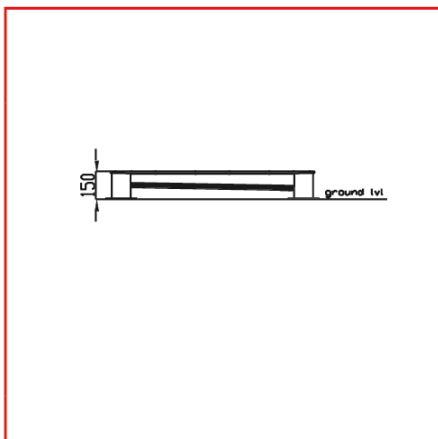

GIOCO D'ACQUA SQUARE 38CM

- Pannello in HDPE 10 mm
- costruzione in **acciaio inossidabile**
- PLEXIGLASS

GIOCO D'ACQUA SQUARE 15CM

- Pannello in HDPE 10 mm
- costruzione in **acciaio inossidabile**
- PLEXIGLASS