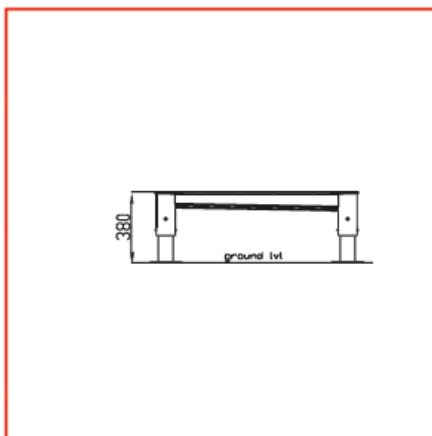

GIOCO D'ACQUA SQUARE 38CM

- Pannello in HDPE 10 mm
- costruzione in **acciaio inossidabile**
- PLEXIGLASS

GIOCO D'ACQUA SQUARE 15CM

- Pannello in HDPE 10 mm
- costruzione in **acciaio inossidabile**
- PLEXIGLASS