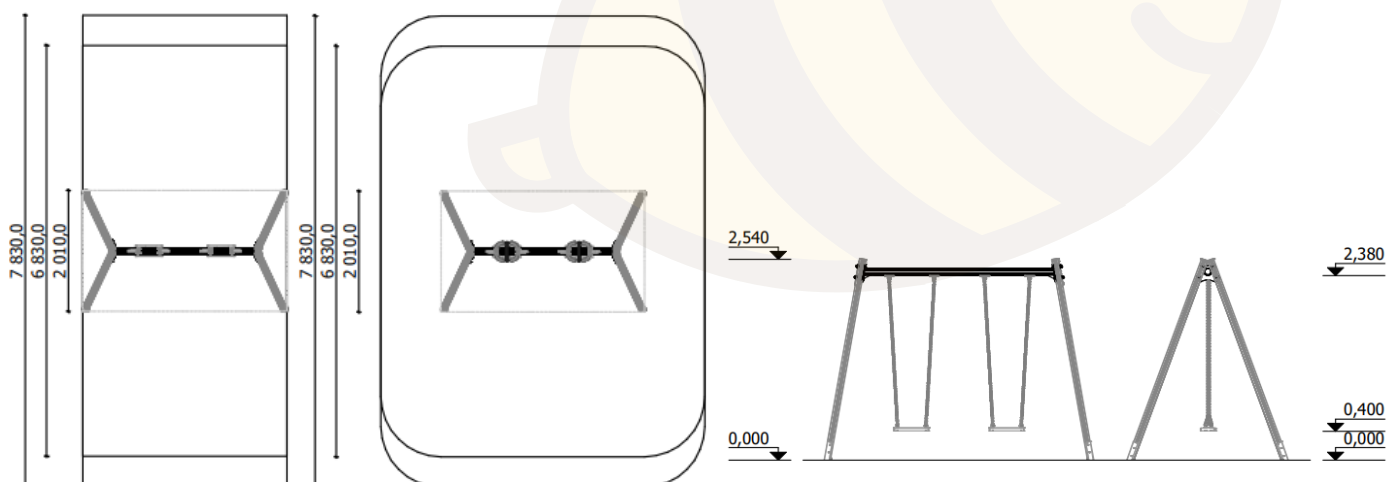

Altalena doppia in legno- Nature

2-14

3400x 2010 x 2540 mm

1.4m

25 mq

EN-1176